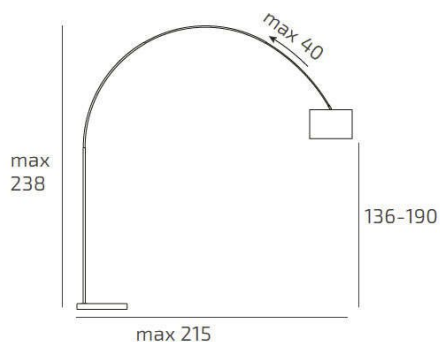

TURNING TERRA/PARETE 1187 TUBO CURVO - DIFFUSORE CILINDRICO BIANCO

Codice:	1187/B7-CIB
Ean:	8059917032941
Collezione:	1187 TURNING
Categoria:	TERRA

Dimensioni

Dimensioni (LxPxA):	38 x 238 x 215 cm
Peso netto:	9.00 kg
Peso lordo:	10.00 kg

Informazioni tecniche

Classe di isolamento:	2
Grado di protezione:	IP20
Alimentazione:	220-240V 50/60HZ

Colori

Colore struttura:	NICHEL SAT. - SATIN NICHEL
Colore diffusore:	BIANCO - WHITE

Info sorgente e prestazionali

Attacco:	E27
Numero di attacchi:	1
Led integrato:	NO
Potenza massima:	60 W
Potenza energy save consigliata:	18 W
Lampadina inclusa:	NO