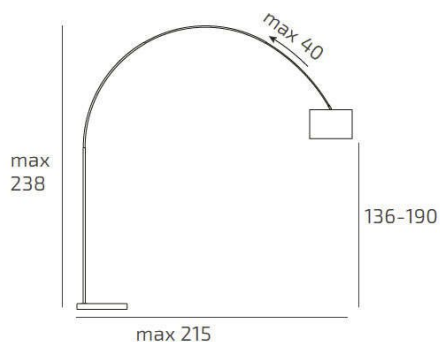

TURNING TERRA/PARETE 1187 TUBO CURVO - DIFFUSORE CILINDRICO NERO

Codice:	1187/B7-CIN
Ean:	8059917032958
Collezione:	1187 TURNING
Categoria:	TERRA

Dimensioni

Dimensioni (LxPxA):	38 x 238 x 215 cm
Peso netto:	9.00 kg
Peso lordo:	10.00 kg

Informazioni tecniche

Classe di isolamento:	2
Grado di protezione:	IP20
Alimentazione:	220-240V 50/60HZ

Colori

Colore struttura:	NICHEL SAT. - SATIN NICHEL
Colore diffusore:	NERO - BLACK

Info sorgente e prestazionali

Attacco:	E27
Numero di attacchi:	1
Led integrato:	NO
Potenza massima:	60 W
Potenza energy save consigliata:	18 W
Lampadina inclusa:	NO