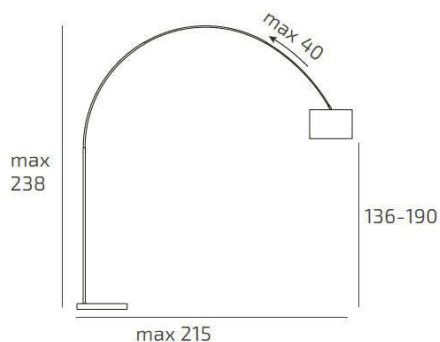

TURNING TERRA/PARETE 1187 TUBO CURVO - DIFFUSORE CONICO BIANCO

Codice:	1187/B7-COB
Ean:	8059917032965
Collezione:	1187 TURNING
Categoria:	TERRA

Dimensioni

Dimensioni (LxPxA):	28 x 238 x 215 cm
Peso netto:	9.00 kg
Peso lordo:	10.00 kg

Informazioni tecniche

Classe di isolamento:	2
Grado di protezione:	IP20
Alimentazione:	220-240V 50/60HZ

Colori

Colore struttura:	NICHEL SAT. - SATIN NICHEL
Colore diffusore:	BIANCO - WHITE

Info sorgente e prestazionali

Attacco:	E27
Numero di attacchi:	1
Led integrato:	NO
Potenza massima:	60 W
Potenza energy save consigliata:	18 W
Lampadina inclusa:	NO