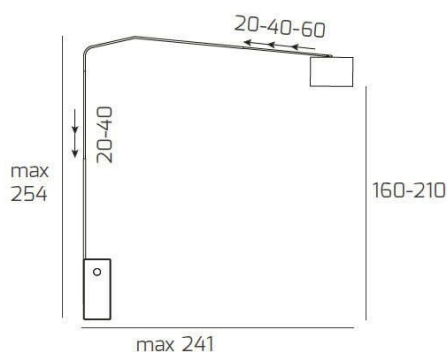

SLOPE PIANTANA 1188 TUBO DOPPIA CURVA - BASE PARALLELEPIPEDO BIANCO - DIFFUSORE METALLICO

Codice:	1188/B1-CUP
Ean:	8059917033023
Collezione:	1188 SLOPE
Categoria:	TERRA

Dimensioni

Dimensioni (LxPxA):	32 x 254 x 241 cm
Peso netto:	40.00 kg
Peso lordo:	41.00 kg

Informazioni tecniche

Classe di isolamento:	2
Grado di protezione:	IP20
Alimentazione:	220-240V 50/60HZ

Colori

Colore struttura:	NICHEL SAT. - SATIN NICHEL
Colore diffusore:	NICHEL SAT. - SATIN NICHEL

Info sorgente e prestazionali

Attacco:	E27
Numero di attacchi:	1
Led integrato:	NO
Potenza massima:	60 W
Potenza energy save consigliata:	18 W
Lampadina inclusa:	NO