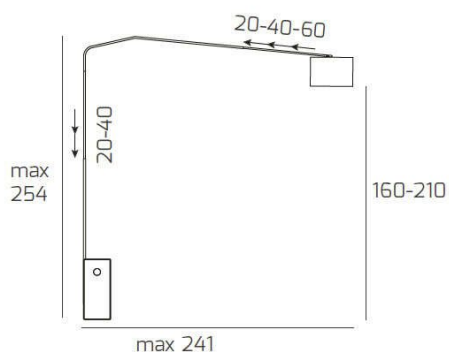

**SLOPE PIANTANA 1188 TUBO DOPPIA CURVA - BASE PARALLELEPIPEDO BIANCO - DIFFUSORE CONICO BIANCO**

<b>Codice:</b>	1188/B1-COB
<b>Ean:</b>	8059917033009
<b>Collezione:</b>	1188 SLOPE
<b>Categoria:</b>	TERRA

**Dimensioni**

<b>Dimensioni (LxPxA):</b>	38 x 254 x 241 cm
<b>Peso netto:</b>	40.00 kg
<b>Peso lordo:</b>	41.00 kg

**Informazioni tecniche**

<b>Classe di isolamento:</b>	2
<b>Grado di protezione:</b>	IP20
<b>Alimentazione:</b>	220-240V 50/60HZ

**Colori**

<b>Colore struttura:</b>	NICHEL SAT. - SATIN NICHEL
<b>Colore diffusore:</b>	BIANCO - WHITE

**Info sorgente e prestazionali**

<b>Attacco:</b>	E27
<b>Numero di attacchi:</b>	1
<b>Led integrato:</b>	NO
<b>Potenza massima:</b>	60 W
<b>Potenza energy save consigliata:</b>	18 W
<b>Lampadina inclusa:</b>	NO