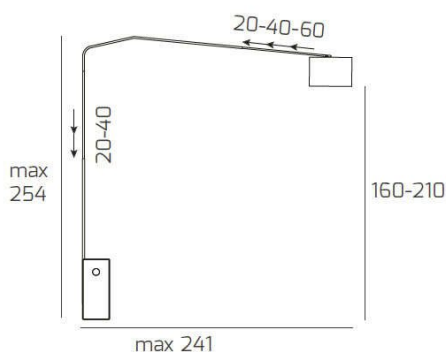

SLOPE PIANTANA 1188 TUBO DOPPIA CURVA - BASE PARALLELEPIPEDO BIANCO - DIFFUSORE CONICO NERO

Codice:	1188/B1-CON
Ean:	8059917033016
Collezione:	1188 SLOPE
Categoria:	TERRA

Dimensioni

Dimensioni (LxPxA):	38 x 254 x 241 cm
Peso netto:	40.00 kg
Peso lordo:	41.00 kg

Informazioni tecniche

Classe di isolamento:	2
Grado di protezione:	IP20
Alimentazione:	220-240V 50/60HZ

Colori

Colore struttura:	NICHEL SAT. - SATIN NICHEL
Colore diffusore:	NERO - BLACK

Info sorgente e prestazionali

Attacco:	E27
Numero di attacchi:	1
Led integrato:	NO
Potenza massima:	60 W
Potenza energy save consigliata:	18 W
Lampadina inclusa:	NO