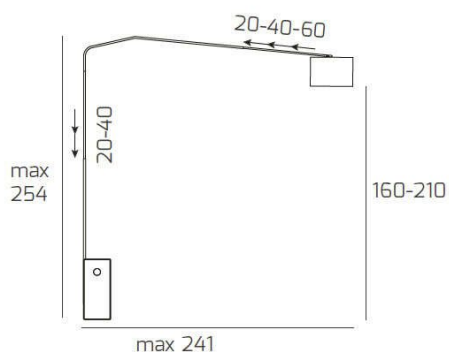

SLOPE PIANTANA 1188 TUBO DOPPIA CURVA - BASE PARALLELEPIPEDO NERO - DIFFUSORE METALLICO

Codice:	1188/B2-CUP
Ean:	8059917033078
Collezione:	1188 SLOPE
Categoria:	TERRA

Dimensioni

Dimensioni (LxPxA):	32 x 254 x 241 cm
Peso netto:	40.00 kg
Peso lordo:	41.00 kg

Informazioni tecniche

Classe di isolamento:	2
Grado di protezione:	IP20
Alimentazione:	220-240V 50/60HZ

Colori

Colore struttura:	NICHEL SAT. - SATIN NICHEL
Colore diffusore:	NICHEL SAT. - SATIN NICHEL

Info sorgente e prestazionali

Attacco:	E27
Numero di attacchi:	1
Led integrato:	NO
Potenza massima:	60 W
Potenza energy save consigliata:	18 W
Lampadina inclusa:	NO