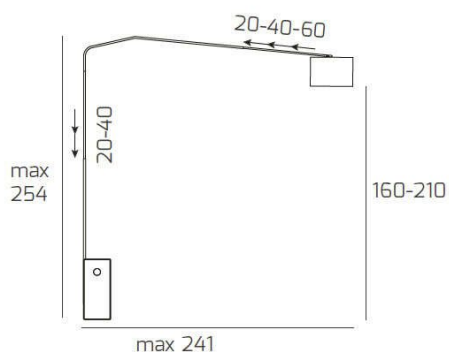

**SLOPE PIANTANA 1188 TUBO DOPPIA CURVA - BASE PARALLELEPIPEDO NERO - DIFFUSORE CONICO BIANCO**

<b>Codice:</b>	1188/B2-COB
<b>Ean:</b>	8059917033054
<b>Collezione:</b>	1188 SLOPE
<b>Categoria:</b>	TERRA

**Dimensioni**

<b>Dimensioni (LxPxA):</b>	38 x 254 x 241 cm
<b>Peso netto:</b>	40.00 kg
<b>Peso lordo:</b>	41.00 kg

**Informazioni tecniche**

<b>Classe di isolamento:</b>	2
<b>Grado di protezione:</b>	IP20
<b>Alimentazione:</b>	220-240V 50/60HZ

**Colori**

<b>Colore struttura:</b>	NICHEL SAT. - SATIN NICHEL
<b>Colore diffusore:</b>	BIANCO - WHITE

**Info sorgente e prestazionali**

<b>Attacco:</b>	E27
<b>Numero di attacchi:</b>	1
<b>Led integrato:</b>	NO
<b>Potenza massima:</b>	60 W
<b>Potenza energy save consigliata:</b>	18 W
<b>Lampadina inclusa:</b>	NO