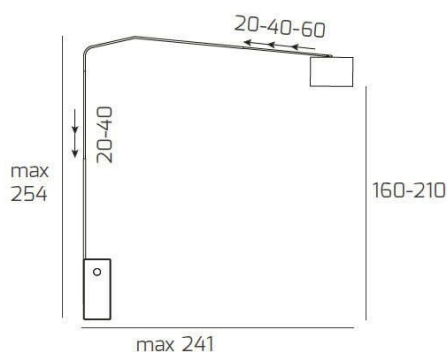

SLOPE PIANTANA 1188 TUBO DOPPIA CURVA - BASE PARALLELEPIPEDO NERO - DIFFUSORE CONICO NERO

Codice:	1188/B2-CON
Ean:	8059917033061
Collezione:	1188 SLOPE
Categoria:	TERRA

Dimensioni

Dimensioni (LxPxA):	38 x 254 x 241 cm
Peso netto:	40.00 kg
Peso lordo:	41.00 kg

Informazioni tecniche

Classe di isolamento:	2
Grado di protezione:	IP20
Alimentazione:	220-240V 50/60HZ

Colori

Colore struttura:	NICHEL SAT. - SATIN NICHEL
Colore diffusore:	NERO - BLACK

Info sorgente e prestazionali

Attacco:	E27
Numero di attacchi:	1
Led integrato:	NO
Potenza massima:	60 W
Potenza energy save consigliata:	18 W
Lampadina inclusa:	NO