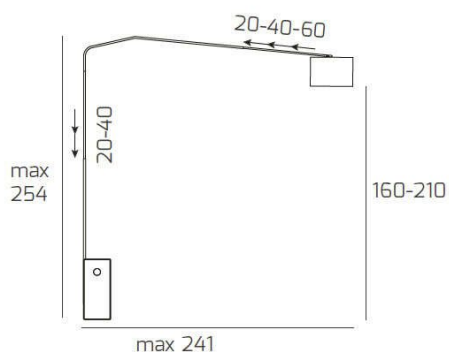

**SLOPE PIANTANA 1188 TUBO DOPPIA CURVA - BASE PIANA
BIANCO - DIFFUSORE CILINDRICO BIANCO**

Codice:	1188/B3-CIB
Ean:	8059917033085
Collezione:	1188 SLOPE
Categoria:	TERRA

Dimensioni

Dimensioni (LxPxA):	45 x 254 x 241 cm
Peso netto:	20.00 kg
Peso lordo:	21.00 kg

Informazioni tecniche

Classe di isolamento:	2
Grado di protezione:	IP20
Alimentazione:	220-240V 50/60HZ

Colori

Colore struttura:	NICHEL SAT. - SATIN NICHEL
Colore diffusore:	BIANCO - WHITE

Info sorgente e prestazionali

Attacco:	E27
Numero di attacchi:	1
Led integrato:	NO
Potenza massima:	60 W
Potenza energy save consigliata:	18 W
Lampadina inclusa:	NO