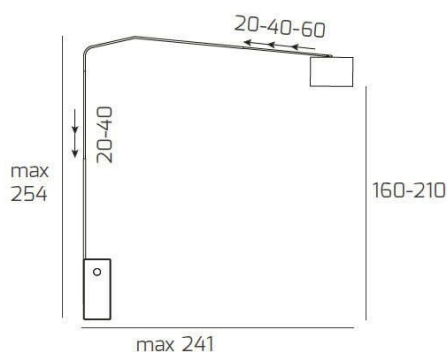

**SLOPE PIANTANA 1188 TUBO DOPPIA CURVA - BASE PIANA
BIANCO - DIFFUSORE CILINDRICO NERO**

| | |
|--------------------|---------------|
| Codice: | 1188/B3-CIN |
| Ean: | 8059917033092 |
| Collezione: | 1188 SLOPE |
| Categoria: | TERRA |

Dimensioni

| | |
|----------------------------|-------------------|
| Dimensioni (LxPxA): | 45 x 254 x 241 cm |
| Peso netto: | 20.00 kg |
| Peso lordo: | 21.00 kg |

Informazioni tecniche

| | |
|------------------------------|------------------|
| Classe di isolamento: | 2 |
| Grado di protezione: | IP20 |
| Alimentazione: | 220-240V 50/60HZ |

Colori

| | |
|--------------------------|----------------------------|
| Colore struttura: | NICHEL SAT. - SATIN NICHEL |
| Colore diffusore: | NERO - BLACK |

Info sorgente e prestazionali

| | |
|---|------|
| Attacco: | E27 |
| Numero di attacchi: | 1 |
| Led integrato: | NO |
| Potenza massima: | 60 W |
| Potenza energy save consigliata: | 18 W |
| Lampadina inclusa: | NO |