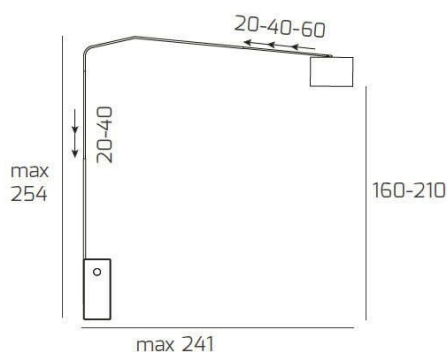

**SLOPE PIANTANA 1188 TUBO DOPPIA CURVA - BASE PIANA
BIANCO - DIFFUSORE CONICO BIANCO**

Codice:	1188/B3-COB
Ean:	8059917033108
Collezione:	1188 SLOPE
Categoria:	TERRA

Dimensioni

Dimensioni (LxPxA):	45 x 254 x 241 cm
Peso netto:	20.00 kg
Peso lordo:	21.00 kg

Informazioni tecniche

Classe di isolamento:	2
Grado di protezione:	IP20
Alimentazione:	220-240V 50/60HZ

Colori

Colore struttura:	NICHEL SAT. - SATIN NICHEL
Colore diffusore:	BIANCO - WHITE

Info sorgente e prestazionali

Attacco:	E27
Numero di attacchi:	1
Led integrato:	NO
Potenza massima:	60 W
Potenza energy save consigliata:	18 W
Lampadina inclusa:	NO