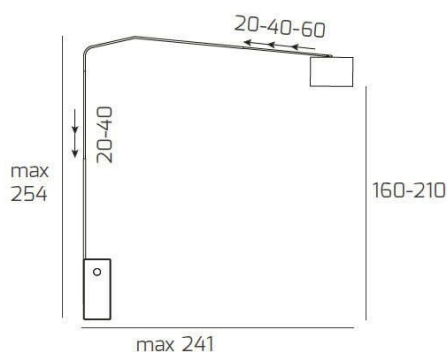

**SLOPE PIANTANA 1188 TUBO DOPPIA CURVA - BASE PIANA
BIANCO - DIFFUSORE CONICO NERO**

Codice:	1188/B3-CON
Ean:	8059917033115
Collezione:	1188 SLOPE
Categoria:	TERRA

Dimensioni

Dimensioni (LxPxA):	45 x 254 x 241 cm
Peso netto:	20.00 kg
Peso lordo:	21.00 kg

Informazioni tecniche

Classe di isolamento:	2
Grado di protezione:	IP20
Alimentazione:	220-240V 50/60HZ

Colori

Colore struttura:	NICHEL SAT. - SATIN NICHEL
Colore diffusore:	NERO - BLACK

Info sorgente e prestazionali

Attacco:	E27
Numero di attacchi:	1
Led integrato:	NO
Potenza massima:	60 W
Potenza energy save consigliata:	18 W
Lampadina inclusa:	NO