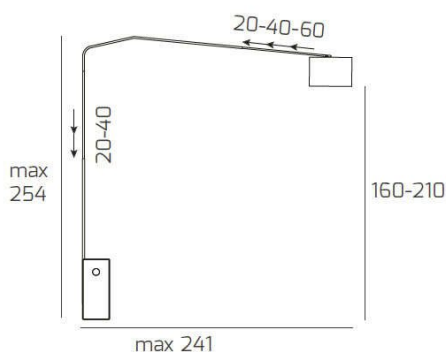

**SLOPE PIANTANA 1188 TUBO DOPPIA CURVA - BASE PIANA NERO -
DIFFUSORE METALLICO**

Codice:	1188/B4-CUP
Ean:	8059917033177
Collezione:	1188 SLOPE
Categoria:	TERRA

Dimensioni

Dimensioni (LxPxA):	45 x 254 x 241 cm
Peso netto:	20.00 kg
Peso lordo:	21.00 kg

Informazioni tecniche

Classe di isolamento:	2
Grado di protezione:	IP20
Alimentazione:	220-240V 50/60HZ

Colori

Colore struttura:	NICHEL SAT. - SATIN NICHEL
Colore diffusore:	NICHEL SAT. - SATIN NICHEL

Info sorgente e prestazionali

Attacco:	E27
Numero di attacchi:	1
Led integrato:	NO
Potenza massima:	60 W
Potenza energy save consigliata:	18 W
Lampadina inclusa:	NO