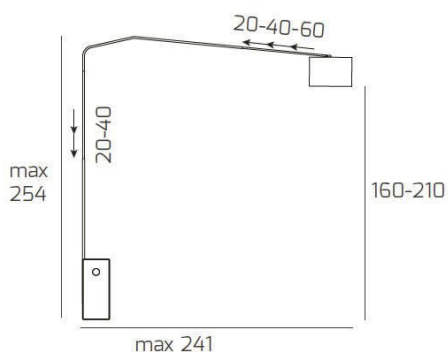

**SLOPE PIANTANA 1188 TUBO DOPPIA CURVA - BASE PIANA NERO -  
DIFFUSORE CILINDRICO NERO**

<b>Codice:</b>	1188/B4-CIN
<b>Ean:</b>	8059917033146
<b>Collezione:</b>	1188 SLOPE
<b>Categoria:</b>	TERRA

**Dimensioni**

<b>Dimensioni (LxPxA):</b>	45 x 254 x 241 cm
<b>Peso netto:</b>	20.00 kg
<b>Peso lordo:</b>	21.00 kg

**Informazioni tecniche**

<b>Classe di isolamento:</b>	2
<b>Grado di protezione:</b>	IP20
<b>Alimentazione:</b>	220-240V 50/60HZ

**Colori**

<b>Colore struttura:</b>	NICHEL SAT. - SATIN NICHEL
<b>Colore diffusore:</b>	NERO - BLACK

**Info sorgente e prestazionali**

<b>Attacco:</b>	E27
<b>Numero di attacchi:</b>	1
<b>Led integrato:</b>	NO
<b>Potenza massima:</b>	60 W
<b>Potenza energy save consigliata:</b>	18 W
<b>Lampadina inclusa:</b>	NO