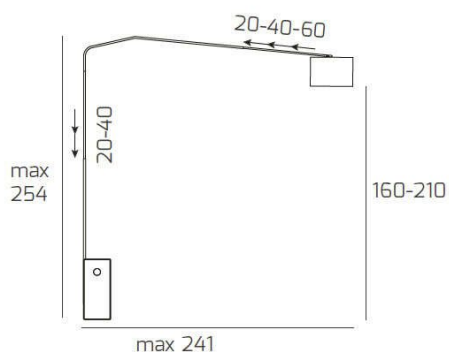

**SLOPE PIANTANA 1188 TUBO DOPPIA CURVA - BASE PIANA NERO -  
DIFFUSORE CONICO BIANCO**

<b>Codice:</b>	1188/B4-COB
<b>Ean:</b>	8059917033153
<b>Collezione:</b>	1188 SLOPE
<b>Categoria:</b>	TERRA

**Dimensioni**

<b>Dimensioni (LxPxA):</b>	45 x 254 x 241 cm
<b>Peso netto:</b>	20.00 kg
<b>Peso lordo:</b>	21.00 kg

**Informazioni tecniche**

<b>Classe di isolamento:</b>	2
<b>Grado di protezione:</b>	IP20
<b>Alimentazione:</b>	220-240V 50/60HZ

**Colori**

<b>Colore struttura:</b>	NICHEL SAT. - SATIN NICHEL
<b>Colore diffusore:</b>	BIANCO - WHITE

**Info sorgente e prestazionali**

<b>Attacco:</b>	E27
<b>Numero di attacchi:</b>	1
<b>Led integrato:</b>	NO
<b>Potenza massima:</b>	60 W
<b>Potenza energy save consigliata:</b>	18 W
<b>Lampadina inclusa:</b>	NO