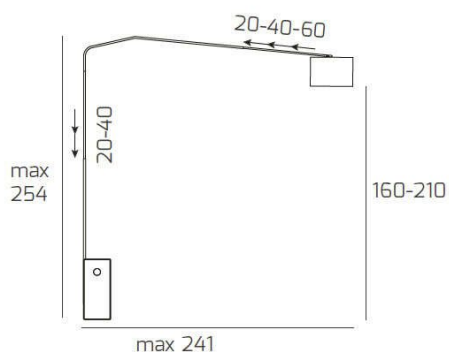

**SLOPE PIANTANA 1188 TUBO DOPPIA CURVA - BASE PIANA NERO -
DIFFUSORE CONICO NERO**

Codice:	1188/B4-CON
Ean:	8059917033160
Collezione:	1188 SLOPE
Categoria:	TERRA

Dimensioni

Dimensioni (LxPxA):	45 x 254 x 241 cm
Peso netto:	20.00 kg
Peso lordo:	21.00 kg

Informazioni tecniche

Classe di isolamento:	2
Grado di protezione:	IP20
Alimentazione:	220-240V 50/60HZ

Colori

Colore struttura:	NICHEL SAT. - SATIN NICHEL
Colore diffusore:	NERO - BLACK

Info sorgente e prestazionali

Attacco:	E27
Numero di attacchi:	1
Led integrato:	NO
Potenza massima:	60 W
Potenza energy save consigliata:	18 W
Lampadina inclusa:	NO