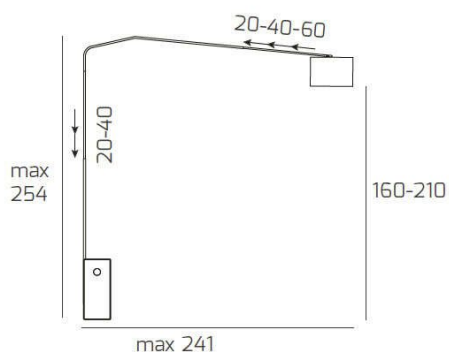

**SLOPE PIANTANA 1188 TUBO DOPPIA CURVA - BASE CILINDRICA  
BIANCO - DIFFUSORE METALLICO**

<b>Codice:</b>	1188/B5-CUP
<b>Ean:</b>	8059917033221
<b>Collezione:</b>	1188 SLOPE
<b>Categoria:</b>	TERRA

**Dimensioni**

<b>Dimensioni (LxPxA):</b>	32 x 254 x 241 cm
<b>Peso netto:</b>	40.00 kg
<b>Peso lordo:</b>	41.00 kg

**Informazioni tecniche**

<b>Classe di isolamento:</b>	2
<b>Grado di protezione:</b>	IP20
<b>Alimentazione:</b>	220-240V 50/60HZ

**Colori**

<b>Colore struttura:</b>	NICHEL SAT. - SATIN NICHEL
<b>Colore diffusore:</b>	NICHEL SAT. - SATIN NICHEL

**Info sorgente e prestazionali**

<b>Attacco:</b>	E27
<b>Numero di attacchi:</b>	1
<b>Led integrato:</b>	NO
<b>Potenza massima:</b>	60 W
<b>Potenza energy save consigliata:</b>	18 W
<b>Lampadina inclusa:</b>	NO