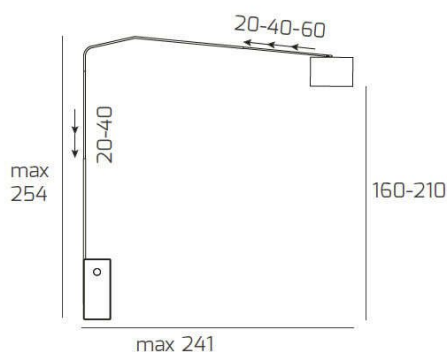

SLOPE PIANTANA 1188 TUBO DOPPIA CURVA - BASE CILINDRICA BIANCO - DIFFUSORE CILINDRICO NERO

Codice:	1188/B5-CIN
Ean:	8059917033191
Collezione:	1188 SLOPE
Categoria:	TERRA

Dimensioni

Dimensioni (LxPxA):	38 x 254 x 241 cm
Peso netto:	40.00 kg
Peso lordo:	41.00 kg

Informazioni tecniche

Classe di isolamento:	2
Grado di protezione:	IP20
Alimentazione:	220-240V 50/60HZ

Colori

Colore struttura:	NICHEL SAT. - SATIN NICHEL
Colore diffusore:	NERO - BLACK

Info sorgente e prestazionali

Attacco:	E27
Numero di attacchi:	1
Led integrato:	NO
Potenza massima:	60 W
Potenza energy save consigliata:	18 W
Lampadina inclusa:	NO