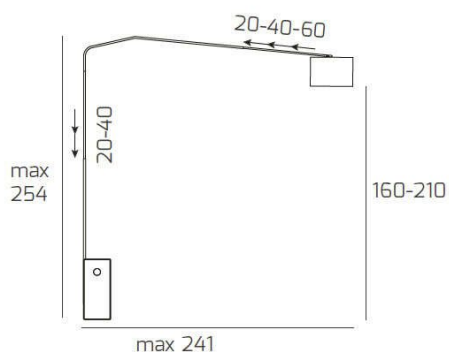

**SLOPE PIANTANA 1188 TUBO DOPPIA CURVA - BASE CILINDRICA BIANCO - DIFFUSORE CONICO BIANCO**

<b>Codice:</b>	1188/B5-COB
<b>Ean:</b>	8059917033207
<b>Collezione:</b>	1188 SLOPE
<b>Categoria:</b>	TERRA

**Dimensioni**

<b>Dimensioni (LxPxA):</b>	38 x 254 x 241 cm
<b>Peso netto:</b>	40.00 kg
<b>Peso lordo:</b>	41.00 kg

**Informazioni tecniche**

<b>Classe di isolamento:</b>	2
<b>Grado di protezione:</b>	IP20
<b>Alimentazione:</b>	220-240V 50/60HZ

**Colori**

<b>Colore struttura:</b>	NICHEL SAT. - SATIN NICHEL
<b>Colore diffusore:</b>	BIANCO - WHITE

**Info sorgente e prestazionali**

<b>Attacco:</b>	E27
<b>Numero di attacchi:</b>	1
<b>Led integrato:</b>	NO
<b>Potenza massima:</b>	60 W
<b>Potenza energy save consigliata:</b>	18 W
<b>Lampadina inclusa:</b>	NO