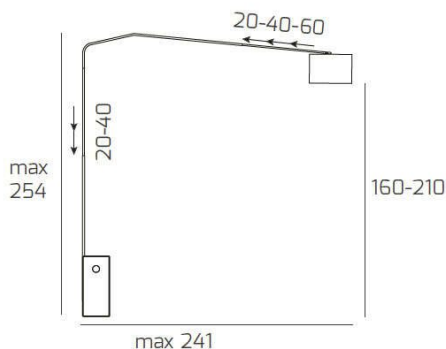

SLOPE PIANTANA 1188 TUBO DOPPIA CURVA - BASE CILINDRICA BIANCO - DIFFUSORE CONICO NERO

Codice:	1188/B5-CON
Ean:	8059917033214
Collezione:	1188 SLOPE
Categoria:	TERRA

Dimensioni

Dimensioni (LxPxA):	38 x 254 x 241 cm
Peso netto:	40.00 kg
Peso lordo:	41.00 kg

Informazioni tecniche

Classe di isolamento:	2
Grado di protezione:	IP20
Alimentazione:	220-240V 50/60HZ

Colori

Colore struttura:	NICHEL SAT. - SATIN NICHEL
Colore diffusore:	NERO - BLACK

Info sorgente e prestazionali

Attacco:	E27
Numero di attacchi:	1
Led integrato:	NO
Potenza massima:	60 W
Potenza energy save consigliata:	18 W
Lampadina inclusa:	NO