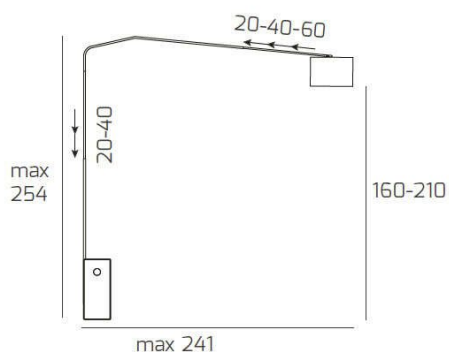

SLOPE PIANTANA 1188 TUBO DOPPIA CURVA - BASE CILINDRICA NERO - DIFFUSORE METALLICO

Codice:	1188/B6-CUP
Ean:	8059917033276
Collezione:	1188 SLOPE
Categoria:	TERRA

Dimensioni

Dimensioni (LxPxA):	32 x 254 x 241 cm
Peso netto:	40.00 kg
Peso lordo:	41.00 kg

Informazioni tecniche

Classe di isolamento:	2
Grado di protezione:	IP20
Alimentazione:	220-240V 50/60HZ

Colori

Colore struttura:	NICHEL SAT. - SATIN NICHEL
Colore diffusore:	NICHEL SAT. - SATIN NICHEL

Info sorgente e prestazionali

Attacco:	E27
Numero di attacchi:	1
Led integrato:	NO
Potenza massima:	60 W
Potenza energy save consigliata:	18 W
Lampadina inclusa:	NO