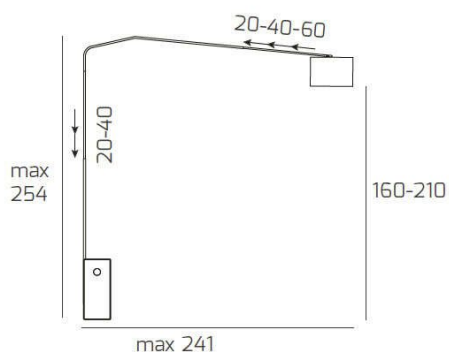

SLOPE PIANTANA 1188 TUBO DOPPIA CURVA - BASE CILINDRICA NERO - DIFFUSORE CILINDRICO BIANCO

Codice:	1188/B6-CIB
Ean:	8059917033238
Collezione:	1188 SLOPE
Categoria:	TERRA

Dimensioni

Dimensioni (LxPxA):	38 x 254 x 241 cm
Peso netto:	40.00 kg
Peso lordo:	41.00 kg

Informazioni tecniche

Classe di isolamento:	2
Grado di protezione:	IP20
Alimentazione:	220-240V 50/60HZ

Colori

Colore struttura:	NICHEL SAT. - SATIN NICHEL
Colore diffusore:	BIANCO - WHITE

Info sorgente e prestazionali

Attacco:	E27
Numero di attacchi:	1
Led integrato:	NO
Potenza massima:	60 W
Potenza energy save consigliata:	18 W
Lampadina inclusa:	NO