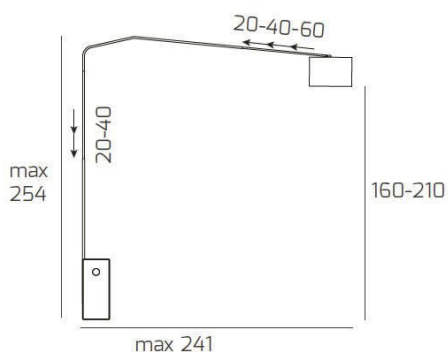

SLOPE PIANTANA 1188 TUBO DOPPIA CURVA - BASE CILINDRICA NERO - DIFFUSORE CILINDRICO NERO

Codice:	1188/B6-CIN
Ean:	8059917033245
Collezione:	1188 SLOPE
Categoria:	TERRA

Dimensioni

Dimensioni (LxPxA):	38 x 254 x 241 cm
Peso netto:	40.00 kg
Peso lordo:	41.00 kg

Informazioni tecniche

Classe di isolamento:	2
Grado di protezione:	IP20
Alimentazione:	220-240V 50/60HZ

Colori

Colore struttura:	NICHEL SAT. - SATIN NICHEL
Colore diffusore:	NERO - BLACK

Info sorgente e prestazionali

Attacco:	E27
Numero di attacchi:	1
Led integrato:	NO
Potenza massima:	60 W
Potenza energy save consigliata:	18 W
Lampadina inclusa:	NO