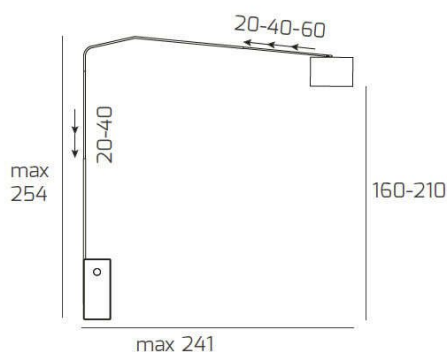

SLOPE PIANTANA 1188 TUBO DOPPIA CURVA - BASE CILINDRICA NERO - DIFFUSORE CONICO NERO

Codice:	1188/B6-CON
Ean:	8059917033269
Collezione:	1188 SLOPE
Categoria:	TERRA

Dimensioni

Dimensioni (LxPxA):	38 x 254 x 241 cm
Peso netto:	40.00 kg
Peso lordo:	41.00 kg

Informazioni tecniche

Classe di isolamento:	2
Grado di protezione:	IP20
Alimentazione:	220-240V 50/60HZ

Colori

Colore struttura:	NICHEL SAT. - SATIN NICHEL
Colore diffusore:	NERO - BLACK

Info sorgente e prestazionali

Attacco:	E27
Numero di attacchi:	1
Led integrato:	NO
Potenza massima:	60 W
Potenza energy save consigliata:	18 W
Lampadina inclusa:	NO