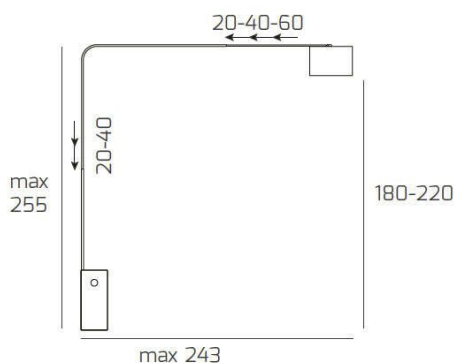

CORNER PIANTANA 1189 TUBO SINGOLA CURVA - BASE PARALLELEPIPEDO BIANCO - DIFFUSORE METALLICO

Codice:	1189/B1-CUP
Ean:	8059917033375
Collezione:	1189 CORNER
Categoria:	TERRA

Dimensioni

Dimensioni (LxPxA):	32 x 255 x 243 cm
Peso netto:	40.00 kg
Peso lordo:	41.00 kg

Informazioni tecniche

Classe di isolamento:	2
Grado di protezione:	IP20
Alimentazione:	220-240V 50/60HZ

Colori

Colore struttura:	NICHEL SAT. - SATIN NICHEL
Colore diffusore:	NICHEL SAT. - SATIN NICHEL

Info sorgente e prestazionali

Attacco:	E27
Numero di attacchi:	1
Led integrato:	NO
Potenza massima:	60 W
Potenza energy save consigliata:	18 W
Lampadina inclusa:	NO