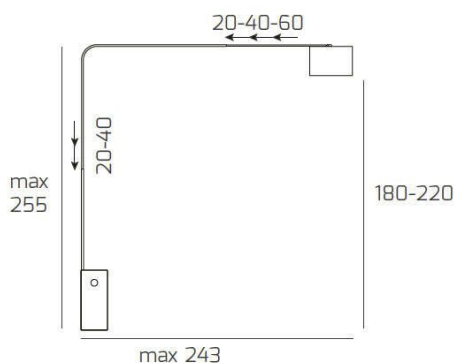

CORNER PIANTANA 1189 TUBO SINGOLA CURVA - BASE PARALLELEPIPEDO BIANCO - DIFFUSORE CONICO BIANCO

| | |
|--------------------|---------------|
| Codice: | 1189/B1-COB |
| Ean: | 8059917033351 |
| Collezione: | 1189 CORNER |
| Categoria: | TERRA |

Dimensioni

| | |
|----------------------------|-------------------|
| Dimensioni (LxPxA): | 38 x 255 x 243 cm |
| Peso netto: | 40.00 kg |
| Peso lordo: | 41.00 kg |

Informazioni tecniche

| | |
|------------------------------|------------------|
| Classe di isolamento: | 2 |
| Grado di protezione: | IP20 |
| Alimentazione: | 220-240V 50/60HZ |

Colori

| | |
|--------------------------|----------------------------|
| Colore struttura: | NICHEL SAT. - SATIN NICHEL |
| Colore diffusore: | BIANCO - WHITE |

Info sorgente e prestazionali

| | |
|---|------|
| Attacco: | E27 |
| Numero di attacchi: | 1 |
| Led integrato: | NO |
| Potenza massima: | 60 W |
| Potenza energy save consigliata: | 18 W |
| Lampadina inclusa: | NO |