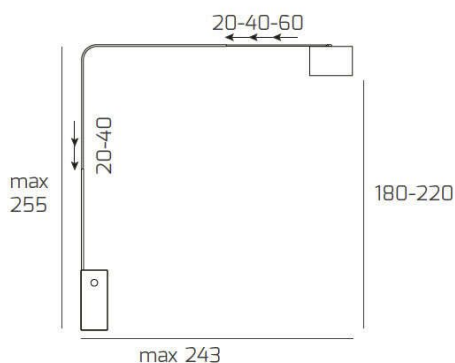

CORNER PIANTANA 1189 TUBO SINGOLA CURVA - BASE PARALLELEPIPEDO BIANCO - DIFFUSORE CONICO NERO

Codice:	1189/B1-CON
Ean:	8059917033368
Collezione:	1189 CORNER
Categoria:	TERRA

Dimensioni

Dimensioni (LxPxA):	38 x 255 x 243 cm
Peso netto:	40.00 kg
Peso lordo:	41.00 kg

Informazioni tecniche

Classe di isolamento:	2
Grado di protezione:	IP20
Alimentazione:	220-240V 50/60HZ

Colori

Colore struttura:	NICHEL SAT. - SATIN NICHEL
Colore diffusore:	NERO - BLACK

Info sorgente e prestazionali

Attacco:	E27
Numero di attacchi:	1
Led integrato:	NO
Potenza massima:	60 W
Potenza energy save consigliata:	18 W
Lampadina inclusa:	NO