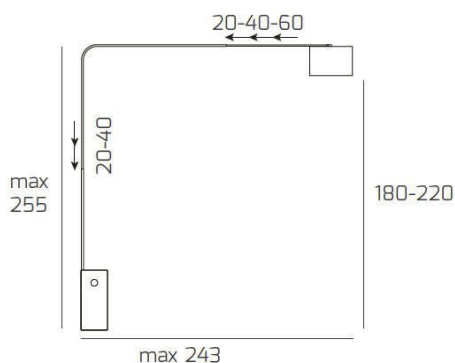

**CORNER PIANTANA 1189 TUBO SINGOLA CURVA - BASE PARALLELEPIPEDO NERO - DIFFUSORE METALLICO**

<b>Codice:</b>	1189/B2-CUP
<b>Ean:</b>	8059917033429
<b>Collezione:</b>	1189 CORNER
<b>Categoria:</b>	TERRA

**Dimensioni**

<b>Dimensioni (LxPxA):</b>	32 x 255 x 243 cm
<b>Peso netto:</b>	40.00 kg
<b>Peso lordo:</b>	41.00 kg

**Informazioni tecniche**

<b>Classe di isolamento:</b>	2
<b>Grado di protezione:</b>	IP20
<b>Alimentazione:</b>	220-240V 50/60HZ

**Colori**

<b>Colore struttura:</b>	NICHEL SAT. - SATIN NICHEL
<b>Colore diffusore:</b>	NICHEL SAT. - SATIN NICHEL

**Info sorgente e prestazionali**

<b>Attacco:</b>	E27
<b>Numero di attacchi:</b>	1
<b>Led integrato:</b>	NO
<b>Potenza massima:</b>	60 W
<b>Potenza energy save consigliata:</b>	18 W
<b>Lampadina inclusa:</b>	NO