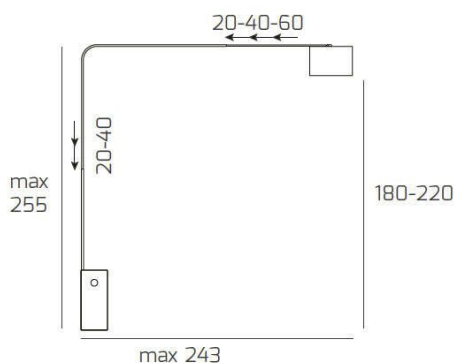

CORNER PIANTANA 1189 TUBO SINGOLA CURVA - BASE PARALLELEPIPEDO NERO - DIFFUSORE CONICO BIANCO

Codice:	1189/B2-COB
Ean:	8059917033405
Collezione:	1189 CORNER
Categoria:	TERRA

Dimensioni

Dimensioni (LxPxA):	38 x 255 x 243 cm
Peso netto:	40.00 kg
Peso lordo:	41.00 kg

Informazioni tecniche

Classe di isolamento:	2
Grado di protezione:	IP20
Alimentazione:	220-240V 50/60HZ

Colori

Colore struttura:	NICHEL SAT. - SATIN NICHEL
Colore diffusore:	BIANCO - WHITE

Info sorgente e prestazionali

Attacco:	E27
Numero di attacchi:	1
Led integrato:	NO
Potenza massima:	60 W
Potenza energy save consigliata:	18 W
Lampadina inclusa:	NO