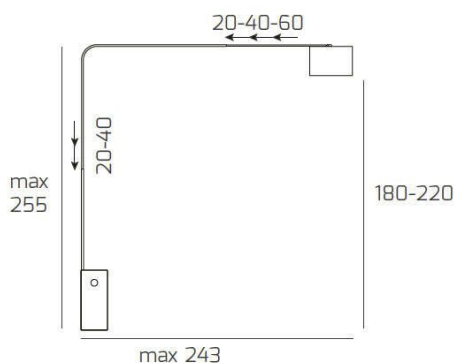

**CORNER PIANTANA 1189 TUBO SINGOLA CURVA - BASE PIANA  
BIANCO - DIFFUSORE METALLICO**

|                    |               |
|--------------------|---------------|
| <b>Codice:</b>     | 1189/B3-CUP   |
| <b>Ean:</b>        | 8059917033474 |
| <b>Collezione:</b> | 1189 CORNER   |
| <b>Categoria:</b>  | TERRA         |

**Dimensioni**

|                            |                   |
|----------------------------|-------------------|
| <b>Dimensioni (LxPxA):</b> | 45 x 255 x 243 cm |
| <b>Peso netto:</b>         | 20.00 kg          |
| <b>Peso lordo:</b>         | 21.00 kg          |