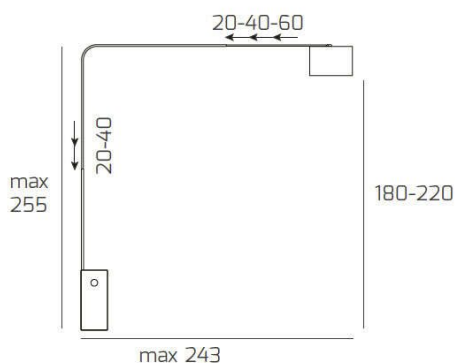

**CORNER PIANTANA 1189 TUBO SINGOLA CURVA - BASE PIANA  
BIANCO - DIFFUSORE CILINDRICO BIANCO**

<b>Codice:</b>	1189/B3-CIB
<b>Ean:</b>	8059917033436
<b>Collezione:</b>	1189 CORNER
<b>Categoria:</b>	TERRA

**Dimensioni**

<b>Dimensioni (LxPxA):</b>	45 x 255 x 243 cm
<b>Peso netto:</b>	20.00 kg
<b>Peso lordo:</b>	21.00 kg

**Informazioni tecniche**

<b>Classe di isolamento:</b>	2
<b>Grado di protezione:</b>	IP20
<b>Alimentazione:</b>	220-240V 50/60HZ

**Colori**

<b>Colore struttura:</b>	NICHEL SAT. - SATIN NICHEL
<b>Colore diffusore:</b>	BIANCO - WHITE

**Info sorgente e prestazionali**

<b>Attacco:</b>	E27
<b>Numero di attacchi:</b>	1
<b>Led integrato:</b>	NO
<b>Potenza massima:</b>	60 W
<b>Potenza energy save consigliata:</b>	18 W
<b>Lampadina inclusa:</b>	NO