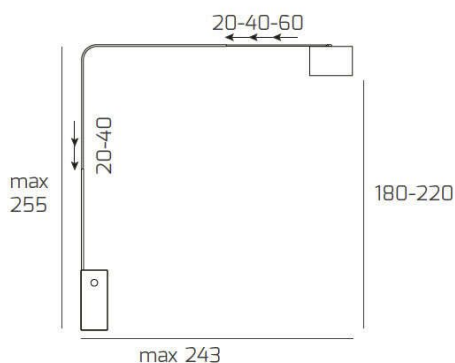

**CORNER PIANTANA 1189 TUBO SINGOLA CURVA - BASE PIANA
BIANCO - DIFFUSORE CILINDRICO NERO**

Codice:	1189/B3-CIN
Ean:	8059917033443
Collezione:	1189 CORNER
Categoria:	TERRA

Dimensioni

Dimensioni (LxPxA):	45 x 255 x 243 cm
Peso netto:	20.00 kg
Peso lordo:	21.00 kg

Informazioni tecniche

Classe di isolamento:	2
Grado di protezione:	IP20
Alimentazione:	220-240V 50/60HZ

Colori

Colore struttura:	NICHEL SAT. - SATIN NICHEL
Colore diffusore:	NERO - BLACK

Info sorgente e prestazionali

Attacco:	E27
Numero di attacchi:	1
Led integrato:	NO
Potenza massima:	60 W
Potenza energy save consigliata:	18 W
Lampadina inclusa:	NO