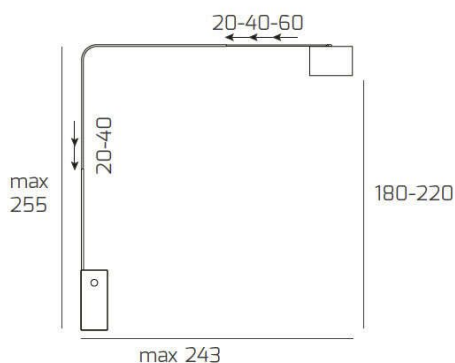

**CORNER PIANTANA 1189 TUBO SINGOLA CURVA - BASE PIANA
BIANCO - DIFFUSORE CONICO BIANCO**

Codice:	1189/B3-COB
Ean:	8059917033450
Collezione:	1189 CORNER
Categoria:	TERRA

Dimensioni

Dimensioni (LxPxA):	45 x 255 x 243 cm
Peso netto:	20.00 kg
Peso lordo:	21.00 kg

Informazioni tecniche

Classe di isolamento:	2
Grado di protezione:	IP20
Alimentazione:	220-240V 50/60HZ

Colori

Colore struttura:	NICHEL SAT. - SATIN NICHEL
Colore diffusore:	BIANCO - WHITE

Info sorgente e prestazionali

Attacco:	E27
Numero di attacchi:	1
Led integrato:	NO
Potenza massima:	60 W
Potenza energy save consigliata:	18 W
Lampadina inclusa:	NO