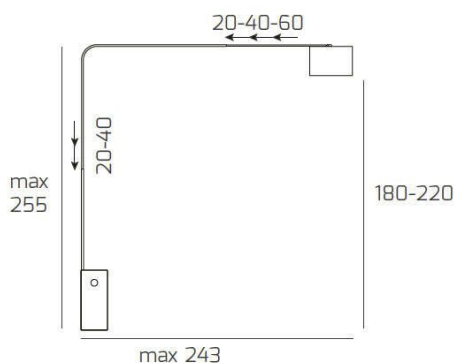

**CORNER PIANTANA 1189 TUBO SINGOLA CURVA - BASE PIANA  
NERO - DIFFUSORE METALLICO**

<b>Codice:</b>	1189/B4-CUP
<b>Ean:</b>	8059917033528
<b>Collezione:</b>	1189 CORNER
<b>Categoria:</b>	TERRA

**Dimensioni**

<b>Dimensioni (LxPxA):</b>	45 x 255 x 243 cm
<b>Peso netto:</b>	20.00 kg
<b>Peso lordo:</b>	21.00 kg

**Informazioni tecniche**

<b>Classe di isolamento:</b>	2
<b>Grado di protezione:</b>	IP20
<b>Alimentazione:</b>	220-240V 50/60HZ

**Colori**

<b>Colore struttura:</b>	NICHEL SAT. - SATIN NICHEL
<b>Colore diffusore:</b>	NICHEL SAT. - SATIN NICHEL

**Info sorgente e prestazionali**

<b>Attacco:</b>	E27
<b>Numero di attacchi:</b>	1
<b>Led integrato:</b>	NO
<b>Potenza massima:</b>	60 W
<b>Potenza energy save consigliata:</b>	18 W
<b>Lampadina inclusa:</b>	NO