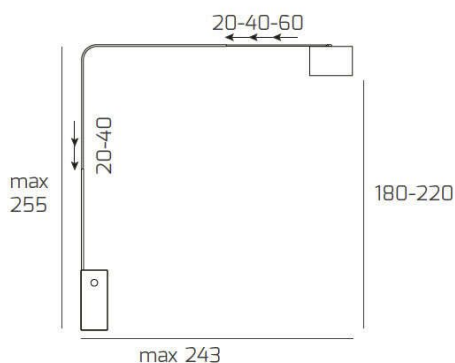

**CORNER PIANTANA 1189 TUBO SINGOLA CURVA - BASE PIANA
NERO - DIFFUSORE CILINDRICO BIANCO**

Codice:	1189/B4-CIB
Ean:	8059917033481
Collezione:	1189 CORNER
Categoria:	TERRA

Dimensioni

Dimensioni (LxPxA):	45 x 255 x 243 cm
Peso netto:	20.00 kg
Peso lordo:	21.00 kg

Informazioni tecniche

Classe di isolamento:	2
Grado di protezione:	IP20
Alimentazione:	220-240V 50/60HZ

Colori

Colore struttura:	NICHEL SAT. - SATIN NICHEL
Colore diffusore:	BIANCO - WHITE

Info sorgente e prestazionali

Attacco:	E27
Numero di attacchi:	1
Led integrato:	NO
Potenza massima:	60 W
Potenza energy save consigliata:	18 W
Lampadina inclusa:	NO