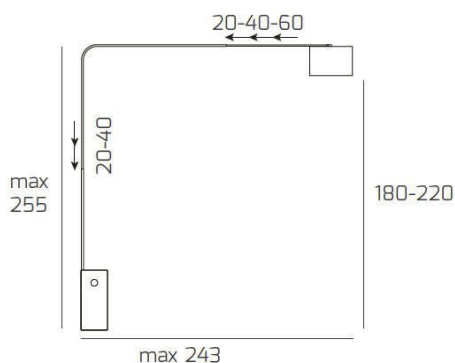

**CORNER PIANTANA 1189 TUBO SINGOLA CURVA - BASE PIANA  
NERO - DIFFUSORE CONICO BIANCO**

<b>Codice:</b>	1189/B4-COB
<b>Ean:</b>	8059917033504
<b>Collezione:</b>	1189 CORNER
<b>Categoria:</b>	TERRA

**Dimensioni**

<b>Dimensioni (LxPxA):</b>	45 x 255 x 243 cm
<b>Peso netto:</b>	20.00 kg
<b>Peso lordo:</b>	21.00 kg

**Informazioni tecniche**

<b>Classe di isolamento:</b>	2
<b>Grado di protezione:</b>	IP20
<b>Alimentazione:</b>	220-240V 50/60HZ

**Colori**

<b>Colore struttura:</b>	NICHEL SAT. - SATIN NICHEL
<b>Colore diffusore:</b>	BIANCO - WHITE

**Info sorgente e prestazionali**

<b>Attacco:</b>	E27
<b>Numero di attacchi:</b>	1
<b>Led integrato:</b>	NO
<b>Potenza massima:</b>	60 W
<b>Potenza energy save consigliata:</b>	18 W
<b>Lampadina inclusa:</b>	NO