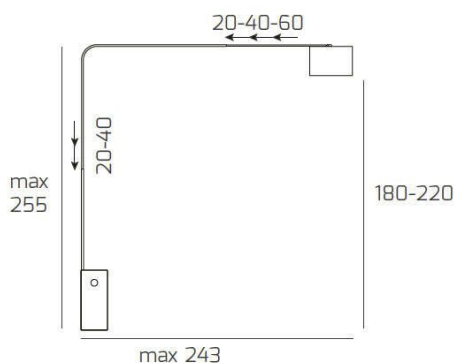

**CORNER PIANTANA 1189 TUBO SINGOLA CURVA - BASE PIANA
NERO - DIFFUSORE CONICO NERO**

Codice:	1189/B4-CON
Ean:	8059917033511
Collezione:	1189 CORNER
Categoria:	TERRA

Dimensioni

Dimensioni (LxPxA):	45 x 255 x 243 cm
Peso netto:	20.00 kg
Peso lordo:	21.00 kg

Informazioni tecniche

Classe di isolamento:	2
Grado di protezione:	IP20
Alimentazione:	220-240V 50/60HZ

Colori

Colore struttura:	NICHEL SAT. - SATIN NICHEL
Colore diffusore:	NERO - BLACK

Info sorgente e prestazionali

Attacco:	E27
Numero di attacchi:	1
Led integrato:	NO
Potenza massima:	60 W
Potenza energy save consigliata:	18 W
Lampadina inclusa:	NO