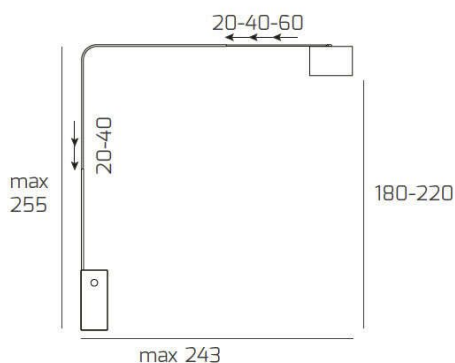

CORNER PIANTANA 1189 TUBO SINGOLA CURVA - BASE CILINDRICA BIANCO - DIFFUSORE METALLICO

Codice:	1189/B5-CUP
Ean:	8059917033573
Collezione:	1189 CORNER
Categoria:	TERRA

Dimensioni

Dimensioni (LxPxA):	32 x 255 x 243 cm
Peso netto:	40.00 kg
Peso lordo:	41.00 kg

Informazioni tecniche

Classe di isolamento:	2
Grado di protezione:	IP20
Alimentazione:	220-240V 50/60HZ

Colori

Colore struttura:	NICHEL SAT. - SATIN NICHEL
Colore diffusore:	NICHEL SAT. - SATIN NICHEL

Info sorgente e prestazionali

Attacco:	E27
Numero di attacchi:	1
Led integrato:	NO
Potenza massima:	60 W
Potenza energy save consigliata:	18 W
Lampadina inclusa:	NO