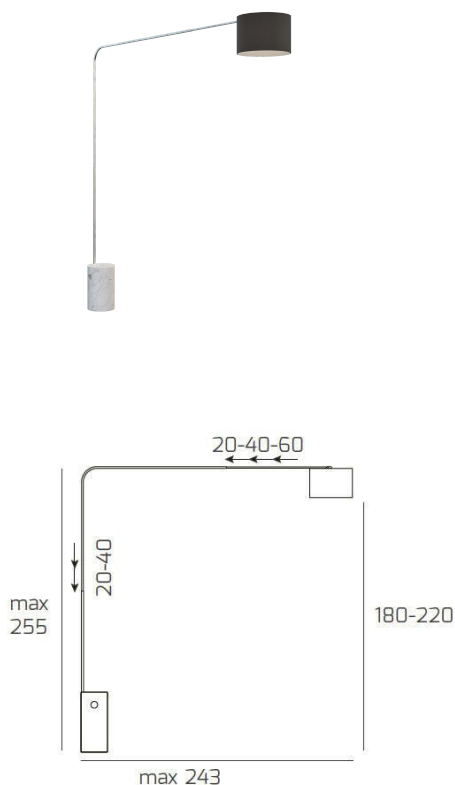

**CORNER PIANTANA 1189 TUBO SINGOLA CURVA - BASE CILINDRICA BIANCO - DIFFUSORE CILINDRICO NERO**

**Codice:** 1189/B5-CIN  
**Ean:** 8059917033542  
**Collezione:** 1189 CORNER  
**Categoria:** TERRA

**Dimensioni**

**Dimensioni (LxPxA):** 38 x 255 x 243 cm  
**Peso netto:** 40.00 kg  
**Peso lordo:** 41.00 kg

**Informazioni tecniche**

**Classe di isolamento:** 2  
**Grado di protezione:** IP20  
**Alimentazione:** 220-240V 50/60HZ

**Colori**

**Colore struttura:** NICHEL SAT. - SATIN NICHEL  
**Colore diffusore:** NERO - BLACK

**Info sorgente e prestazionali**

**Attacco:** E27  
**Numero di attacchi:** 1  
**Led integrato:** NO  
**Potenza massima:** 60 W  
**Potenza energy save consigliata:** 18 W  
**Lampadina inclusa:** NO