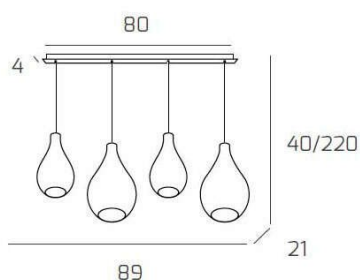

DROP 2.0 SOSP. BIANCO 4 LUCI RETTANGOLARE VETRI (2 PICCOLI (1XAM+1XBR))+2 MEDI (1XAM+1XBR))

Codice:	1193BI/S4 RPM-AB
Ean:	8059917038530
Collezione:	1193 DROP 2.0
Categoria:	SOSPENSIONE

Dimensioni

Dimensioni minime (LxPxA):	89 x 21 x 40 cm
Dimensioni massime (LxPxA):	89 x 21 x 220 cm
Dimensioni rosone:	80x4 cm
Peso netto:	4.30 kg
Peso lordo:	4.60 kg

Informazioni tecniche

Classe di isolamento:	1
Grado di protezione:	IP20
Alimentazione:	220-240V 50/60HZ

Colori

Colore struttura:	BIANCO - WHITE
Colore diffusore:	AMBRA+BRONZO - AMBER+BRONZE

Info sorgente e prestazionali

Attacco:	E27
Numero di attacchi:	4
Led integrato:	NO
Potenza massima:	60 W
Potenza energy save consigliata:	18 W
Lampadina inclusa:	NO