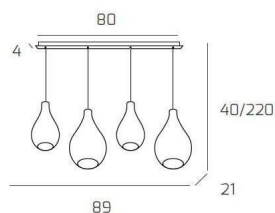

DROP 2.0 SOSP. BIANCO 4 LUCI RETTANGOLARE VETRI (2 PICCOLI (1XAM+1XBR))+2 MEDI (1XAM+1XBR))

Codice:	1193BI/S4 RPM-AB
Ean:	8059917038530
Collezione:	1193 DROP 2.0
Categoria:	SOSPENSIONE

Dimensioni

Dimensioni minime (LxPxA):	89 x 21 x 40 cm
Dimensioni massime (LxPxA):	89 x 21 x 220 cm
Dimensioni rosone:	80x4 cm
Peso netto:	4.30 kg
Peso lordo:	4.60 kg

Informazioni tecniche

Classe di isolamento:	1
Grado di protezione:	IP20
Alimentazione:	220-240V 50/60HZ

Colori

Colore struttura:	BIANCO - WHITE
Colore diffusore:	AMBRA+BRONZO - AMBER+BRONZE

Info sorgente e prestazionali

Attacco:	E27
Numero di attacchi:	4
Led integrato:	NO
Potenza massima:	60 W
Potenza energy save consigliata:	18 W
Lampadina inclusa:	NO