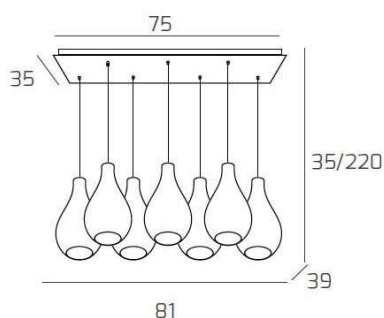

DROP 2.0 SOSP. CROMO 7 LUCI RETTANGOLARE VETRI PICCOLI TUTTI FUME'

Codice:	1193CR/S7 RP-FU
Ean:	8059917040724
Collezione:	1193 DROP 2.0
Categoria:	SOSPENSIONE

Dimensioni

Dimensioni minime (LxPxA):	81 x 44 x 40 cm
Dimensioni massime (LxPxA):	81 x 44 x 220 cm
Dimensioni rosone:	75x35 cm
Peso netto:	6.30 kg
Peso lordo:	6.60 kg

Informazioni tecniche

Classe di isolamento:	1
Grado di protezione:	IP20
Alimentazione:	220-240V 50/60HZ

Colori

Colore struttura:	CROMO - CHROME
Colore diffusore:	FUME' - SMOKE

Info sorgente e prestazionali

Attacco:	E27
Numero di attacchi:	7
Led integrato:	NO
Potenza massima:	60 W
Potenza energy save consigliata:	18 W
Lampadina inclusa:	NO