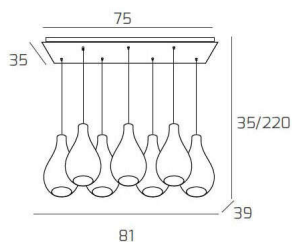

DROP 2.0 SOSP. CROMO 7 LUCI RETTANGOLARE VETRI PICCOLI TUTTI FUME'

Codice:	1193CR/S7 RP-FU
Ean:	8059917040724
Collezione:	1193 DROP 2.0
Categoria:	SOSPENSIONE

Dimensioni

Dimensioni minime (LxPxA):	81 x 44 x 40 cm
Dimensioni massime (LxPxA):	81 x 44 x 220 cm
Dimensioni rosone:	75x35 cm
Peso netto:	6.30 kg
Peso lordo:	6.60 kg

Informazioni tecniche

Classe di isolamento:	1
Grado di protezione:	IP20
Alimentazione:	220-240V 50/60HZ

Colori

Colore struttura:	CROMO - CHROME
Colore diffusore:	FUME' - SMOKE

Info sorgente e prestazionali

Attacco:	E27
Numero di attacchi:	7
Led integrato:	NO
Potenza massima:	60 W
Potenza energy save consigliata:	18 W
Lampadina inclusa:	NO