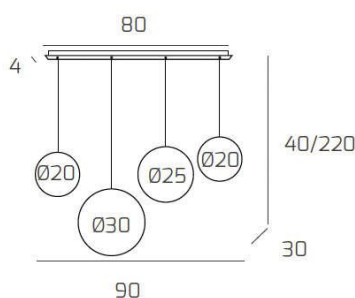

**BIG ECLIPSE SOSP. OTTONE SAT. 4 LUCI RETTANGOLARE VETRI (1 PICCOLO AM+1 PICCOLO BR+1 MEDIO AM+1 GRANDE BR)**

<b>Codice:</b>	1194OS/S4 RMIX-AB
<b>Ean:</b>	8059917046351
<b>Collezione:</b>	1194 BIG ECLIPSE
<b>Categoria:</b>	SOSPENSIONE

**Dimensioni**

<b>Dimensioni minime (LxPxA):</b>	90 x 30 x 40 cm
<b>Dimensioni massime (LxPxA):</b>	90 x 30 x 220 cm
<b>Dimensioni rosone:</b>	80x4 cm
<b>Peso netto:</b>	3.50 kg
<b>Peso lordo:</b>	3.80 kg

**Informazioni tecniche**

<b>Classe di isolamento:</b>	1
<b>Grado di protezione:</b>	IP20
<b>Alimentazione:</b>	220-240V 50/60HZ

**Colori**

<b>Colore struttura:</b>	OTTONE SATINATO - SATIN BRASS
<b>Colore diffusore:</b>	AMBRA+BRONZO - AMBER+BRONZE

**Info sorgente e prestazionali**

<b>Attacco:</b>	E27
<b>Numero di attacchi:</b>	4
<b>Led integrato:</b>	NO
<b>Potenza massima:</b>	60 W
<b>Potenza energy save consigliata:</b>	18 W
<b>Lampadina inclusa:</b>	NO