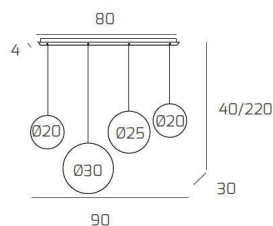

**BIG ECLIPSE SOSP. OTTONE SAT. 4 LUCI RETTANGOLARE VETRI (1 PICCOLO AM+1 PICCOLO BR+1 MEDIO AM+1 GRANDE BR)**

<b>Codice:</b>	1194OS/S4 RMIX-AB
<b>Ean:</b>	8059917046351
<b>Collezione:</b>	1194 BIG ECLIPSE
<b>Categoria:</b>	SOSPENSIONE

**Dimensioni**

<b>Dimensioni minime (LxPxA):</b>	90 x 30 x 40 cm
<b>Dimensioni massime (LxPxA):</b>	90 x 30 x 220 cm
<b>Dimensioni rosone:</b>	80x4 cm
<b>Peso netto:</b>	3.50 kg
<b>Peso lordo:</b>	3.80 kg

**Informazioni tecniche**

<b>Classe di isolamento:</b>	1
<b>Grado di protezione:</b>	IP20
<b>Alimentazione:</b>	220-240V 50/60HZ

**Colori**

<b>Colore struttura:</b>	OTTONE SATINATO - SATIN BRASS
<b>Colore diffusore:</b>	AMBRA+BRONZO - AMBER+BRONZE

**Info sorgente e prestazionali**

<b>Attacco:</b>	E27
<b>Numero di attacchi:</b>	4
<b>Led integrato:</b>	NO
<b>Potenza massima:</b>	60 W
<b>Potenza energy save consigliata:</b>	18 W
<b>Lampadina inclusa:</b>	NO