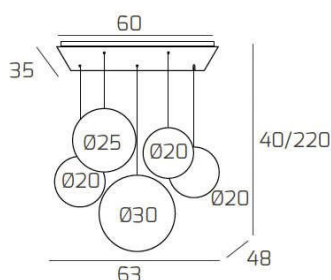

BIG ECLIPSE SOSP. OTTONE SAT. 5 LUCI RETTANGOLARE VETRI (2 PICCOLI AM+1 PICCOLO BR+1 MEDIO BR+1 GRANDE AM)

Codice:	1194OS/S5 RMIX-AB
Ean:	8059917046535
Collezione:	1194 BIG ECLIPSE
Categoria:	SOSPENSIONE

Dimensioni

Dimensioni minime (LxPxA):	63 x 48 x 40 cm
Dimensioni massime (LxPxA):	63 x 48 x 220 cm
Dimensioni rosone:	60x35 cm
Peso netto:	4.30 kg
Peso lordo:	4.60 kg

Informazioni tecniche

Classe di isolamento:	1
Grado di protezione:	IP20
Alimentazione:	220-240V 50/60HZ

Colori

Colore struttura:	OTTONE SATINATO - SATIN BRASS
Colore diffusore:	AMBRA+BRONZO - AMBER+BRONZE

Info sorgente e prestazionali

Attacco:	E27
Numero di attacchi:	5
Led integrato:	NO
Potenza massima:	60 W
Potenza energy save consigliata:	18 W
Lampadina inclusa:	NO