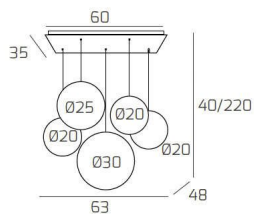

BIG ECLIPSE SOSP. OTTONE SAT. 5 LUCI RETTANGOLARE VETRI (2 PICCOLI AM+1 PICCOLO BR+1 MEDIO BR+1 GRANDE AM)

Codice:	1194OS/S5 RMIX-AB
Ean:	8059917046535
Collezione:	1194 BIG ECLIPSE
Categoria:	SOSPENSIONE

Dimensioni

Dimensioni minime (LxPxA):	63 x 48 x 40 cm
Dimensioni massime (LxPxA):	63 x 48 x 220 cm
Dimensioni rosone:	60x35 cm
Peso netto:	4.30 kg
Peso lordo:	4.60 kg

Informazioni tecniche

Classe di isolamento:	1
Grado di protezione:	IP20
Alimentazione:	220-240V 50/60HZ

Colori

Colore struttura:	OTTONE SATINATO - SATIN BRASS
Colore diffusore:	AMBRA+BRONZO - AMBER+BRONZE

Info sorgente e prestazionali

Attacco:	E27
Numero di attacchi:	5
Led integrato:	NO
Potenza massima:	60 W
Potenza energy save consigliata:	18 W
Lampadina inclusa:	NO