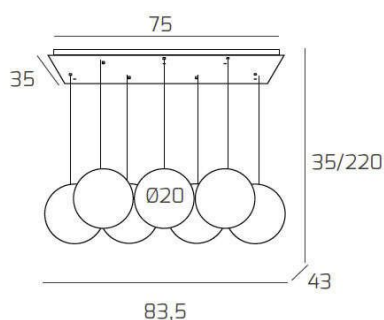

**BIG ECLIPSE SOSP. CROMO 7 LUCI RETTANGOLARE VETRI
PICCOLI AMBRA**

Codice:	1194CR/S7 RP-AM
Ean:	8059917045460
Collezione:	1194 BIG ECLIPSE
Categoria:	SOSPENSIONE

Dimensioni

Dimensioni minime (LxPxA):	83 x 43 x 35 cm
Dimensioni massime (LxPxA):	83 x 43 x 220 cm
Dimensioni rosone:	75x35 cm
Peso netto:	5.80 kg
Peso lordo:	6.10 kg

Informazioni tecniche

Classe di isolamento:	1
Grado di protezione:	IP20
Alimentazione:	220-240V 50/60HZ

Colori

Colore struttura:	CROMO - CHROME
Colore diffusore:	AMBRA - AMBER

Info sorgente e prestazionali

Attacco:	E27
Numero di attacchi:	7
Led integrato:	NO
Potenza massima:	60 W
Potenza energy save consigliata:	18 W
Lampadina inclusa:	NO