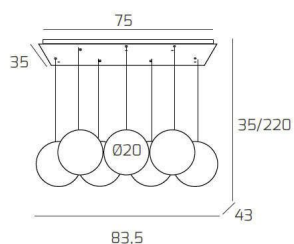

**BIG ECLIPSE SOSP. CROMO 7 LUCI RETTANGOLARE VETRI
PICCOLI AMBRA**

Codice:	1194CR/S7 RP-AM
Ean:	8059917045460
Collezione:	1194 BIG ECLIPSE
Categoria:	SOSPENSIONE

Dimensioni

Dimensioni minime (LxPxA):	83 x 43 x 35 cm
Dimensioni massime (LxPxA):	83 x 43 x 220 cm
Dimensioni rosone:	75x35 cm
Peso netto:	5.80 kg
Peso lordo:	6.10 kg

Informazioni tecniche

Classe di isolamento:	1
Grado di protezione:	IP20
Alimentazione:	220-240V 50/60HZ

Colori

Colore struttura:	CROMO - CHROME
Colore diffusore:	AMBRA - AMBER

Info sorgente e prestazionali

Attacco:	E27
Numero di attacchi:	7
Led integrato:	NO
Potenza massima:	60 W
Potenza energy save consigliata:	18 W
Lampadina inclusa:	NO