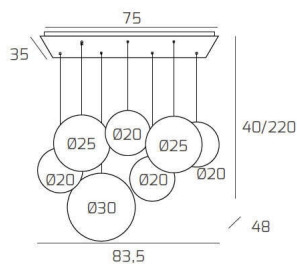

BIG ECLIPSE SOSP. CROMO 7 LUCI RETTANGOLARE VETRI (4 PICCOLI+2 MEDI+1 GRANDE) TUTTI AMBRA

Codice:	1194CR/S7 RMIX-AM
Ean:	8059917045408
Collezione:	1194 BIG ECLIPSE
Categoria:	SOSPENSIONE

Dimensioni

Dimensioni minime (LxPxA):	83 x 48 x 40 cm
Dimensioni massime (LxPxA):	83 x 48 x 220 cm
Dimensioni rosone:	75x35 cm
Peso netto:	5.80 kg
Peso lordo:	6.10 kg

Informazioni tecniche

Classe di isolamento:	1
Grado di protezione:	IP20
Alimentazione:	220-240V 50/60HZ

Colori

Colore struttura:	CROMO - CHROME
Colore diffusore:	AMBRA - AMBER

Info sorgente e prestazionali

Attacco:	E27
Numero di attacchi:	7
Led integrato:	NO
Potenza massima:	60 W
Potenza energy save consigliata:	18 W
Lampadina inclusa:	NO