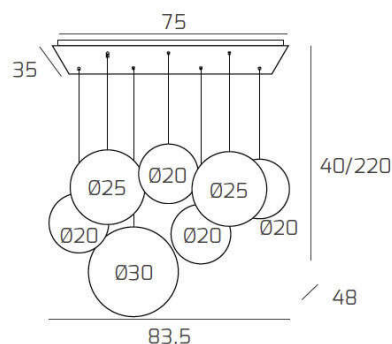

BIG ECLIPSE SOSP. CROMO 7 LUCI RETTANGOLARE VETRI (4 PICCOLI+2 MEDI+1 GRANDE) TUTTI AMBRA

Codice:	1194CR/S7 RMIX-AM
Ean:	8059917045408
Collezione:	1194 BIG ECLIPSE
Categoria:	SOSPENSIONE

Dimensioni

Dimensioni minime (LxPxA):	83 x 48 x 40 cm
Dimensioni massime (LxPxA):	83 x 48 x 220 cm
Dimensioni rosone:	75x35 cm
Peso netto:	5.80 kg
Peso lordo:	6.10 kg

Informazioni tecniche

Classe di isolamento:	1
Grado di protezione:	IP20
Alimentazione:	220-240V 50/60HZ

Colori

Colore struttura:	CROMO - CHROME
Colore diffusore:	AMBRA - AMBER

Info sorgente e prestazionali

Attacco:	E27
Numero di attacchi:	7
Led integrato:	NO
Potenza massima:	60 W
Potenza energy save consigliata:	18 W
Lampadina inclusa:	NO