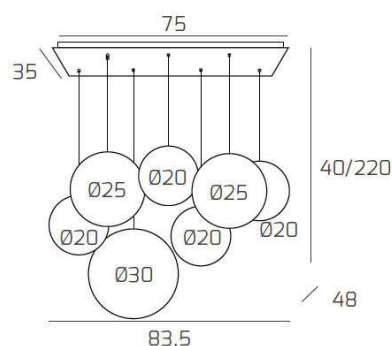

BIG ECLIPSE SOSP. OTTONE SAT. 7 LUCI RETTANGOLARE VETRI (2 PICCOLI FU+2 PICCOLI BR+1 MEDIO FU+1 MEDIO BR+1 GRANDE FU)

Codice:	1194OS/S7 RMIX-FB
Ean:	8059917046924
Collezione:	1194 BIG ECLIPSE
Categoria:	SOSPENSIONE

Dimensioni

Dimensioni minime (LxPxA):	83 x 48 x 40 cm
Dimensioni massime (LxPxA):	83 x 48 x 220 cm
Dimensioni rosone:	75x35 cm
Peso netto:	5.80 kg
Peso lordo:	6.10 kg

Informazioni tecniche

Classe di isolamento:	1
Grado di protezione:	IP20
Alimentazione:	220-240V 50/60HZ

Colori

Colore struttura:	OTTONE SATINATO - SATIN BRASS
Colore diffusore:	FUME'+BRONZO - SMOKE+BRONZE

Info sorgente e prestazionali

Attacco:	E27
Numero di attacchi:	7
Led integrato:	NO
Potenza massima:	60 W
Potenza energy save consigliata:	18 W
Lampadina inclusa:	NO