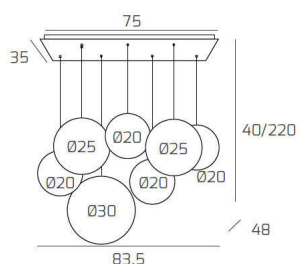

BIG ECLIPSE SOSP. OTTONE SAT. 7 LUCI RETTANGOLARE VETRI (2 PICCOLI FU+2 PICCOLI BR+1 MEDIO FU+1 MEDIO BR+1 GRANDE FU)

Codice:	1194OS/S7 RMIX-FB
Ean:	8059917046924
Collezione:	1194 BIG ECLIPSE
Categoria:	SOSPENSIONE

Dimensioni

Dimensioni minime (LxPxA):	83 x 48 x 40 cm
Dimensioni massime (LxPxA):	83 x 48 x 220 cm
Dimensioni rosone:	75x35 cm
Peso netto:	5.80 kg
Peso lordo:	6.10 kg

Informazioni tecniche

Classe di isolamento:	1
Grado di protezione:	IP20
Alimentazione:	220-240V 50/60HZ

Colori

Colore struttura:	OTTONE SATINATO - SATIN BRASS
Colore diffusore:	FUME'+BRONZO - SMOKE+BRONZE

Info sorgente e prestazionali

Attacco:	E27
Numero di attacchi:	7
Led integrato:	NO
Potenza massima:	60 W
Potenza energy save consigliata:	18 W
Lampadina inclusa:	NO