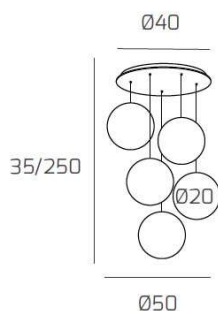

BIG ECLIPSE SOSP. CROMO 5 LUCI TONDO VETRI PICCOLI BRONZO

| | |
|--------------------|------------------|
| Codice: | 1194CR/S5 TP-BR |
| Ean: | 8059917045293 |
| Collezione: | 1194 BIG ECLIPSE |
| Categoria: | SOSPENSIONE |

Dimensioni

| | |
|------------------------------------|------------------|
| Dimensioni minime (LxPxA): | 50 x -- x 35 cm |
| Dimensioni massime (LxPxA): | 50 x -- x 250 cm |
| Dimensioni rosone: | d.40 cm |
| Peso netto: | 4.30 kg |
| Peso lordo: | 4.60 kg |

Informazioni tecniche

| | |
|------------------------------|------------------|
| Classe di isolamento: | 1 |
| Grado di protezione: | IP20 |
| Alimentazione: | 220-240V 50/60HZ |

Colori

| | |
|--------------------------|-----------------|
| Colore struttura: | CROMO - CHROME |
| Colore diffusore: | BRONZO - BRONZE |

Info sorgente e prestazionali

| | |
|---|------|
| Attacco: | E27 |
| Numero di attacchi: | 5 |
| Led integrato: | NO |
| Potenza massima: | 60 W |
| Potenza energy save consigliata: | 18 W |
| Lampadina inclusa: | NO |