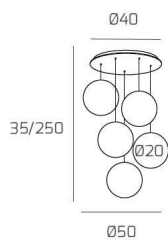

BIG ECLIPSE SOSP. CROMO 5 LUCI TONDO VETRI PICCOLI BRONZO

| | |
|--------------------|------------------|
| Codice: | 1194CR/S5 TP-BR |
| Ean: | 8059917045293 |
| Collezione: | 1194 BIG ECLIPSE |
| Categoria: | SOSPENSIONE |

Dimensioni

| | |
|------------------------------------|------------------|
| Dimensioni minime (LxPxA): | 50 x -- x 35 cm |
| Dimensioni massime (LxPxA): | 50 x -- x 250 cm |
| Dimensioni rosone: | d.40 cm |
| Peso netto: | 4.30 kg |
| Peso lordo: | 4.60 kg |

Informazioni tecniche

| | |
|------------------------------|------------------|
| Classe di isolamento: | 1 |
| Grado di protezione: | IP20 |
| Alimentazione: | 220-240V 50/60HZ |

Colori

| | |
|--------------------------|-----------------|
| Colore struttura: | CROMO - CHROME |
| Colore diffusore: | BRONZO - BRONZE |

Info sorgente e prestazionali

| | |
|---|------|
| Attacco: | E27 |
| Numero di attacchi: | 5 |
| Led integrato: | NO |
| Potenza massima: | 60 W |
| Potenza energy save consigliata: | 18 W |
| Lampadina inclusa: | NO |