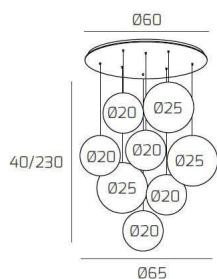

BIG ECLIPSE SOSP. CROMO 8 LUCI TONDA VETRI (5 PICCOLI +3 MEDI) TUTTI BRONZO

Codice:	1194CR/S8 TPM-BR
Ean:	8059917045712
Collezione:	1194 BIG ECLIPSE
Categoria:	SOSPENSIONE

Dimensioni

Dimensioni minime (LxPxA):	65 x -- x 40 cm
Dimensioni massime (LxPxA):	65 x -- x 230 cm
Dimensioni rosone:	d.60 cm
Peso netto:	7.40 kg
Peso lordo:	7.70 kg

Informazioni tecniche

Classe di isolamento:	1
Grado di protezione:	IP20
Alimentazione:	220-240V 50/60HZ

Colori

Colore struttura:	CROMO - CHROME
Colore diffusore:	BRONZO - BRONZE

Info sorgente e prestazionali

Attacco:	E27
Numero di attacchi:	8
Led integrato:	NO
Potenza massima:	60 W
Potenza energy save consigliata:	18 W
Lampadina inclusa:	NO