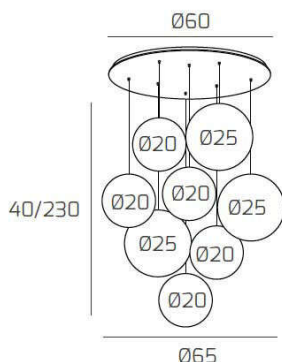

BIG ECLIPSE SOSP. CROMO 8 LUCI TONDA VETRI (5 PICCOLI +3 MEDI) TUTTI BRONZO

Codice:	1194CR/S8 TPM-BR
Ean:	8059917045712
Collezione:	1194 BIG ECLIPSE
Categoria:	SOSPENSIONE

Dimensioni

Dimensioni minime (LxPxA):	65 x -- x 40 cm
Dimensioni massime (LxPxA):	65 x -- x 230 cm
Dimensioni rosone:	d.60 cm
Peso netto:	7.40 kg
Peso lordo:	7.70 kg

Informazioni tecniche

Classe di isolamento:	1
Grado di protezione:	IP20
Alimentazione:	220-240V 50/60HZ

Colori

Colore struttura:	CROMO - CHROME
Colore diffusore:	BRONZO - BRONZE

Info sorgente e prestazionali

Attacco:	E27
Numero di attacchi:	8
Led integrato:	NO
Potenza massima:	60 W
Potenza energy save consigliata:	18 W
Lampadina inclusa:	NO