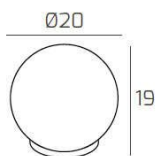

MARS PORTATILE D.20 CM. 1 LUCE

Codice:	1195/P
Ean:	8059917047297
Collezione:	1195 MARS
Categoria:	TAVOLO

Dimensioni

Dimensioni (LxPxA):	20 x -- x 19 cm
Peso netto:	1.00 kg
Peso lordo:	1.10 kg

Informazioni tecniche

Classe di isolamento:	2
Grado di protezione:	IP20
Alimentazione:	220-240V 50/60HZ

Colori

Colore struttura:	CROMO - CHROME
Colore diffusore:	BIANCO - WHITE

Info sorgente e prestazionali

Attacco:	E27
Numero di attacchi:	1
Led integrato:	NO
Potenza massima:	60 W
Potenza energy save consigliata:	18 W
Lampadina inclusa:	NO